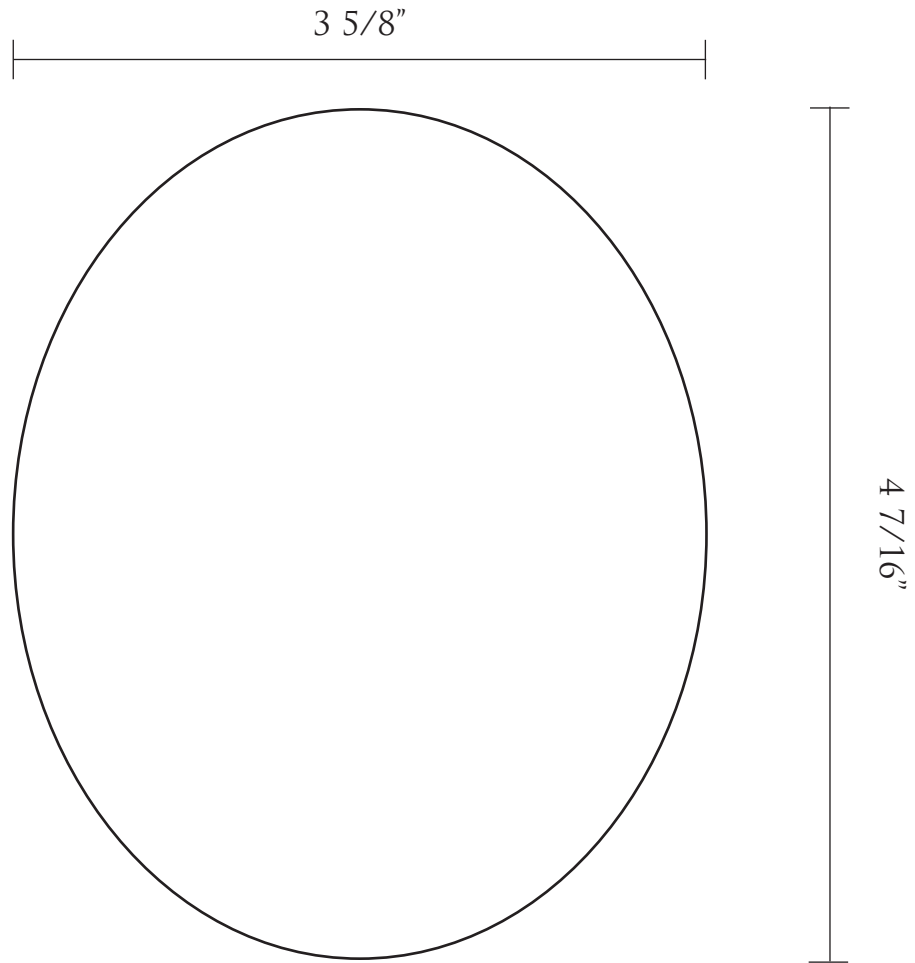

SOUVENIR
PRÉCIEUX

MÉDAILLON SOUVENIR AVEC ENCADREMENT PLAQUÉ BRONZE
FOF4C

3 1/8"

3 15/16"

SOUVENIR
PRÉCIEUX

MÉDAILLON SOUVENIR AVEC ENCADREMENT PLAQUÉ BRONZE
FOF3C

SOUVENIR
PRÉCIEUX

MÉDAILLON SOUVENIR AVEC ENCADREMENT PLAQUÉ BRONZE
FOF2C

4"

5 1/4"

SOUVENIR
PRÉCIEUX

MÉDAILLON SOUVENIR AVEC ENCADREMENT PLAQUÉ BRONZE
FOF1C

4 3/4"

6 5/16"

SOUVENIR
PRÉCIEUX

MÉDAILLON SOUVENIR AVEC ENCADREMENT PLAQUÉ BRONZE
FOF7C

5 11/16"

7 5/8"